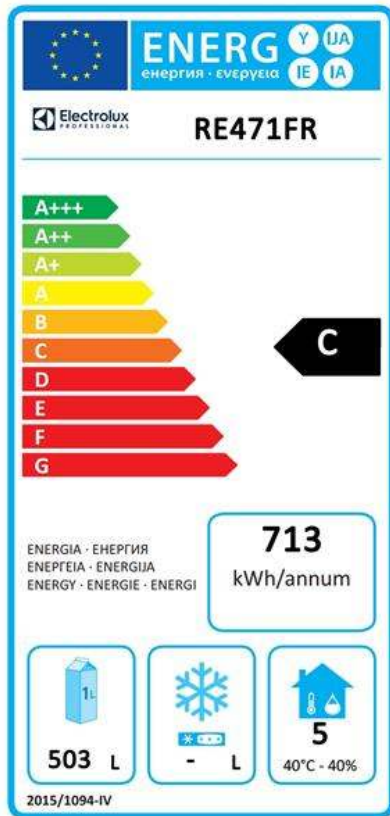

ecostore
Kylskåp 1 dörr, 670 liter, 0+6°C,
Digital, Rostfritt stål AISI 430. R290.

Produkt # _____

Modell # _____

Namn # _____

SIS # _____

AIA # _____

725368 (RE471FR)

Kylskåp 1 dörr, 670 liter, 0+6°C,
Digital, Rostfritt stål AISI
430. R290.

Front

Sida

EI = Elektrisk anslutning

Topp

Elektricitet

Spänning:	725368 (RE471FR)	220-240 V/1 ph/50 Hz
Effekt, max:		0.2 kW

Viktig information

Bruttokapacitet	670 liter
Nettovolym:	503 liter
Gångjärn:	Höger sida
Yttermått, bredd	710 mm
Yttermått, djup	835 mm
Yttermått, djup med dörrar öppna:	1480 mm
Yttermått, höjd	2050 mm
Antal och typ av dörrar:	1 heldörr
Antal och storlek av galler (ingår):	3 - GN 2/1
Material utvändigt:	rostfritt stål
Material invändigt:	rostfritt stål
Inre paneler material:	rostfritt stål
Antal positioner och delning:	44; 30 mm

Skåptyp:	Högt kylskåp
----------	--------------

Certifieringar ISO

ISO Standards:	ISO 9001; ISO 14001; ISO 45001; ISO 50001
----------------	---

Hållbarhetsdata

Energiklass:	C
Energikonsumtion/ Energianvändning under 24 timmar (E24h):	713kWh/year - 2kWh/24h
Klimatklass:	Heavy Duty (cl.5)
Energieffektivitetsindex:	49,67
Köldmedium typ:	R290
GWP Index:	3
Kyleffekt:	278 W
Köldmedia mängd:	70 g

Electrolux
PROFESSIONAL

ecostore
Kylskåp 1 dörr, 670 liter, 0+6°C,
Digital, Rostfritt stål AISI 430. R290.

**EU's obligatoriska energimärkning fr.o.m
1 Juli 2016**

Den europeiska energimärkningen för professionella kylskåp och frysskåp baseras på krav som fastställer minimikrav för energiprestanda för professionella kylskåp som säljs inom EU. Dessa krav är utformade för att driva energieffektivitet och ett miljövänligt tillvägagångssätt hos professionella brukare. Energimärkningen för professionella kyl-/frysskåp och kyl-/frysbankar som säljs över hela Europa är obligatorisk.