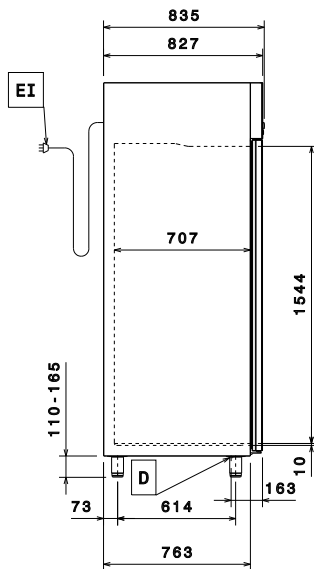

Front

Sida

EI = Elektrisk anslutning

Topp

Elektricitet

Spänning:	725368 (RE471FR)	220-240 V/1 ph/50 Hz
Effekt, max:		0.2 kW

Viktig information

Bruttokapacitet	670 liter
Nettovolym:	503 liter
Gångjärn:	Höger sida
Yttermått, bredd	710 mm
Yttermått, djup	835 mm
Yttermått, djup med dörrar öppna:	1480 mm
Yttermått, höjd	2050 mm
Antal och typ av dörrar:	1 heldörr
Antal och storlek av galler (ingår):	3 - GN 2/1
Material utvändigt:	rostfritt stål
Material invändigt:	rostfritt stål
Inre paneler material:	rostfritt stål
Antal positioner och delning:	44; 30 mm