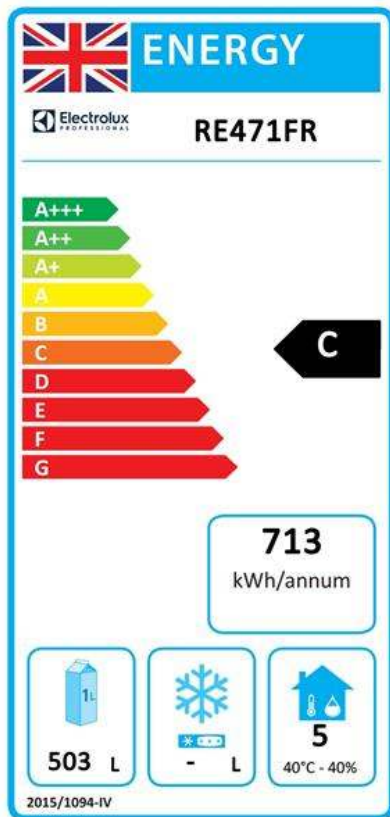

Företaget förbehåller sig rätten att göra ändringar i de produkter utan föregående meddelande.

ecostore
Kylskåp 1 dörr, 670 liter, 0+6°C, Digital, Rostfritt stål AISI 430. R290.