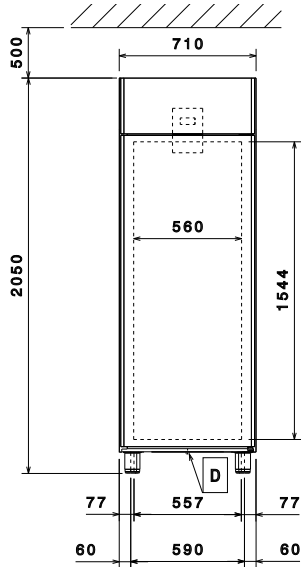

Front

Sida

EI = Elektrisk anslutning

Topp

Elektricitet

Spänning:	725368 (RE471FR)	220-240 V/1 ph/50 Hz
Effekt, max:		0.2 kW

Viktig information

Bruttokapacitet	670 liter
Nettovolym:	503 liter
Gångjärn:	Höger sida
Yttermått, bredd	710 mm
Yttermått, djup	835 mm
Yttermått, djup med dörrar öppna:	1480 mm
Yttermått, höjd	2050 mm
Antal och typ av dörrar:	1 heldörr
Antal och storlek av galler (ingår):	3 - GN 2/1
Material utvändigt:	rostfritt stål
Material invändigt:	rostfritt stål
Inre paneler material:	rostfritt stål
Antal positioner och delning:	44; 30 mm