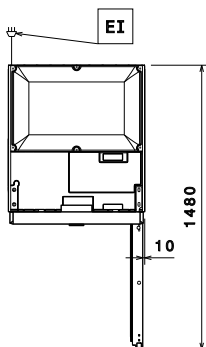

Front

Sida

EI = Elektrisk anslutning

Topp

Elektricitet

Spänning:	725368 (RE471FR)	220-240 V/1 ph/50 Hz
Effekt, max:		0.2 kW

Viktig information

Bruttokapacitet	670 liter
Nettovolym:	503 liter
Gångjärn:	Höger sida
Yttermått, bredd	710 mm
Yttermått, djup	835 mm
Yttermått, djup med dörrar öppna:	1480 mm
Yttermått, höjd	2050 mm
Antal och typ av dörrar:	1 heldörr
Antal och storlek av galler (ingår):	3 - GN 2/1
Material utvändigt:	rostfritt stål
Material invändigt:	rostfritt stål
Inre paneler material:	rostfritt stål
Antal positioner och delning:	44; 30 mm